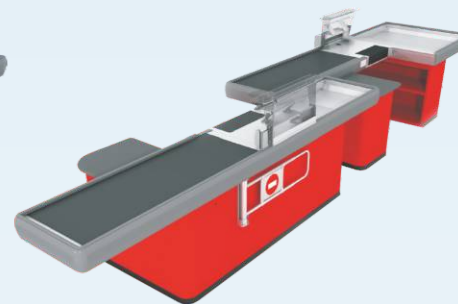

КАССОВЫЕ БОКСЫ

Конструкция отвечает самым высоким потребительским требованиям и обеспечивает максимальное удобство при расчетах как для покупателей, так и для кассиров.

ОСОБЕННОСТИ И ПРЕИМУЩЕСТВА КАССОВЫХ БОКСОВ:

- Нержавеющая сталь с декоративной отделкой;
- ПВХ-профиль;
- Ламинированные столешницы;
- Используется двигатель и приводные механизмы ведущих европейских производителей.

ВАРИАНТЫ ИСПОЛНЕНИЯ:

- Одиночные;
- Тандем;
- Твин;
- С узким накопителем;
- С широким накопителем;
- С транспортером;
- Без транспортера;
- Широкая цветовая гамма.